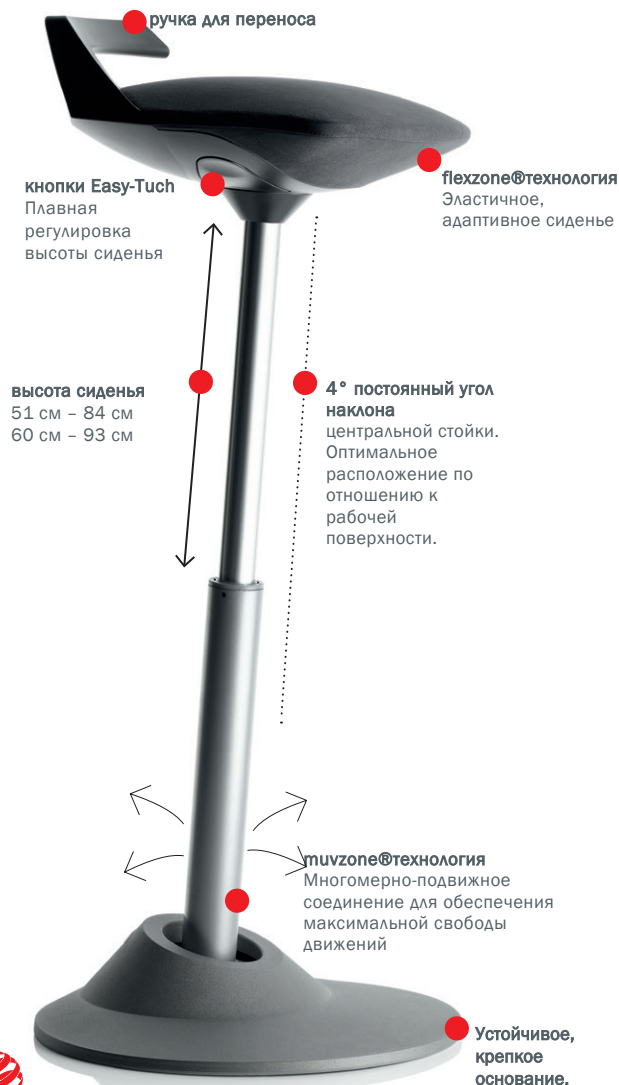

Цвета основания.

Цвета обивки сиденья.

Возможны и другие цветовые решения в соответствии с Вашими индивидуальными предпочтениями. Свяжитесь с нами.

* **muvman FACTORY** - только в черном цвете.

Динамичен. В каждой детали.