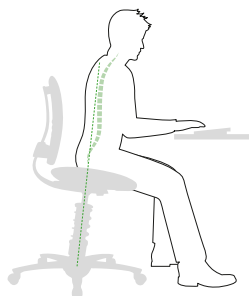

На активному офісному стільці 3Dee